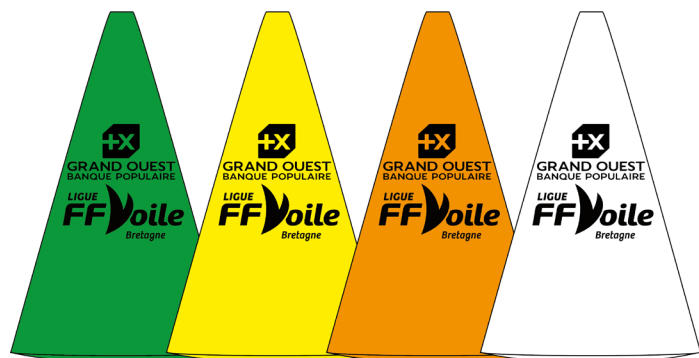

**La bouée :
227 € TTC au lieu de 376 € TTC*
10 Bouées disponibles !**

* Prix public observé